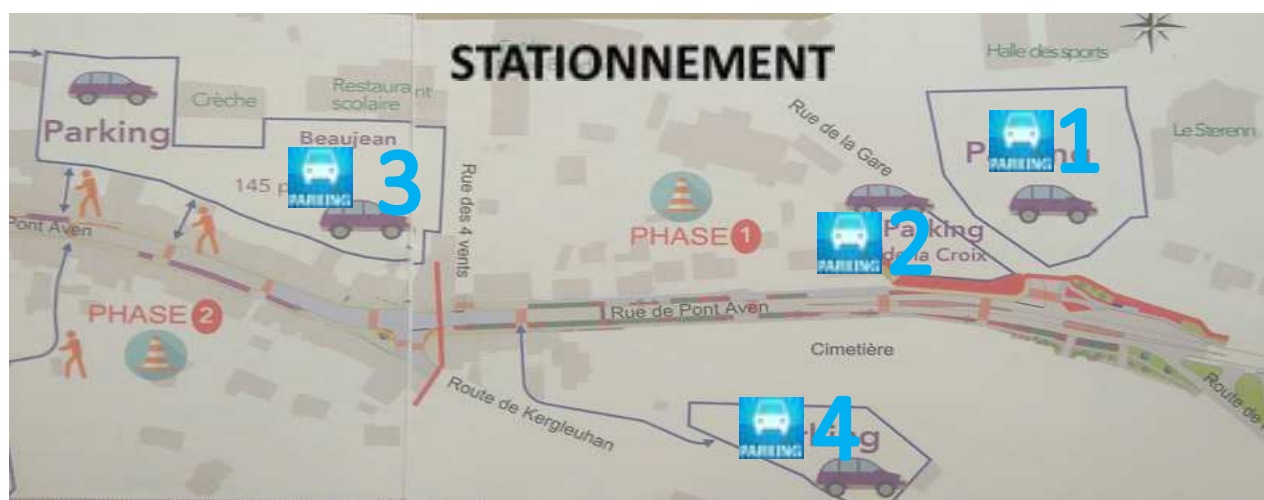

Tregunc

Terre marine

23.04.2017

TROPHEE DEPARTEMENTAL DES ECOLES DE CYCLISME

PARKING - « LE STERENN »
*Petite restauration et tombola
sur place*

Groupama
la vraie vie s'assure ici

Conserverie Courtin

Tregunc

Terre marine

23.04.2017

TROPHEE DEPARTEMENTAL DES ECOLES DE CYCLISME

23.04.2017

TROPHEE DEPARTEMENTAL DES ECOLES DE CYCLISME
HERBEGEMENT POSSIBLE SUR SITE

Domaine de la Pinède

Route de Melgven - 29910 TREGUNC

Renseignements et Réservation

02 98 97 67 40 ou domaine-de-la-pinede@campeole.com

Tregunc

Terre marine

23.04.2017

TROPHEE DEPARTEMENTAL DES ECOLES DE CYCLISMES

Matin vers 8h30 – appel des équipes

Entre 8h45 et 12h – épreuves matinales :